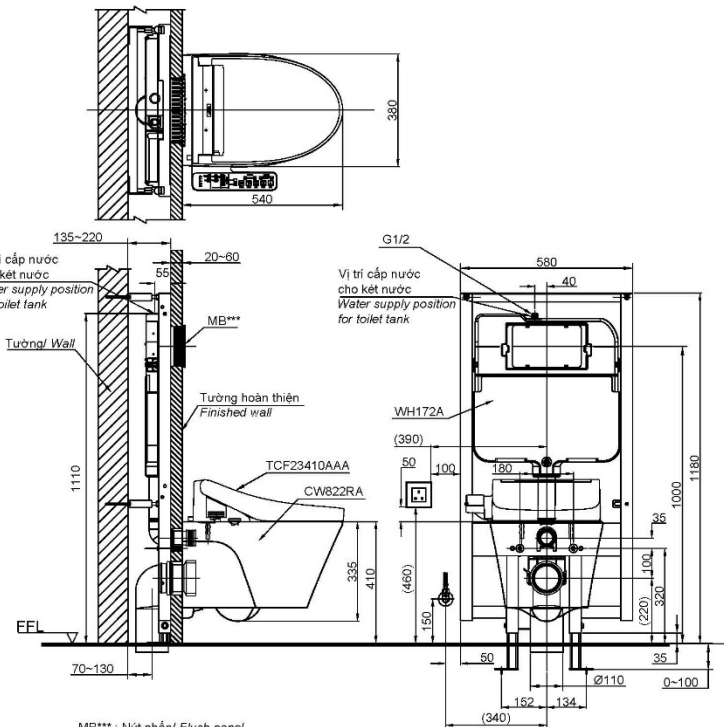

Wall hung with WASHLET C2 series TCF23410AAA
Bàn cầu treo tường kèm nắp rửa điện tử
WASHLET dòng C2 TCF23410AAA

Features Đặc điểm

- Contemporary & elegant design
Thiết kế sang trọng, tinh tế
- Full skirt toilet, easy to clean
Bàn cầu thân kín, dễ dàng vệ sinh
- Stain Resistant, easy-to-clean Surface with CeFIONtect Technology
Men sứ chống dính CeFIONtect dễ dàng vệ sinh, làm sạch
- Tornado Flush System, saving water (4.5L/3L)
Hệ thống xả Tornado tiết kiệm nước(4.5L/3L)
- Pair with multi function electric seat
Kết hợp nắp rửa điện tử đa chức năng

Specifications Tiêu chuẩn kỹ thuật

Design: Thiết kế:	Elongated Thân dài
Flush system: Hệ thống xả	Tornado
Flush type: Loại xả:	Dual flush Nhấn đôi
Water consumption: Lượng nước sử dụng	4.5/3.0 (L)
Water pressure: Áp lực nước sử dụng	0.05 ~ 0.75 (Mpa)
Rough-in (P-Trap) Tâm xả (thoát ngang)	220 (mm)
Product dimensions: Kích thước sản phẩm	L540 x W380 x H335 (mm)
Material: Vật liệu:	Vitreous china Sứ vệ sinh

Parts description Danh mục phụ kiện

- Toilet bowl/ Thân cầu CW822RA
- Optional parts/ Phụ kiện tùy chọn
Concealed tank/ Kết nước âm tường: *WH172A

Flush panel/ Nút nhấn *MB174P
*MB170P
*MB176G

*The part is not packed into the toilet bowl box.
Phụ kiện không đóng gói cùng thân cầu.
- Seat & cover/ Bệ ngồi & nắp đậy TCF23410AAA

Colors Màu sắc

White (cefiontect)/ Trắng (cefiontect)

CW822RA / WH172A / TCF23410AAA

MB***: Nút nhấn Flush panel.
 Ổ cắm điện ba chấu (dây phải được nối đất, cực nối đất ở trên), kiểu G hoặc ổ cắm đa năng.
 3 pin wall socket (must have really ground connection phase), type G or multi socket.